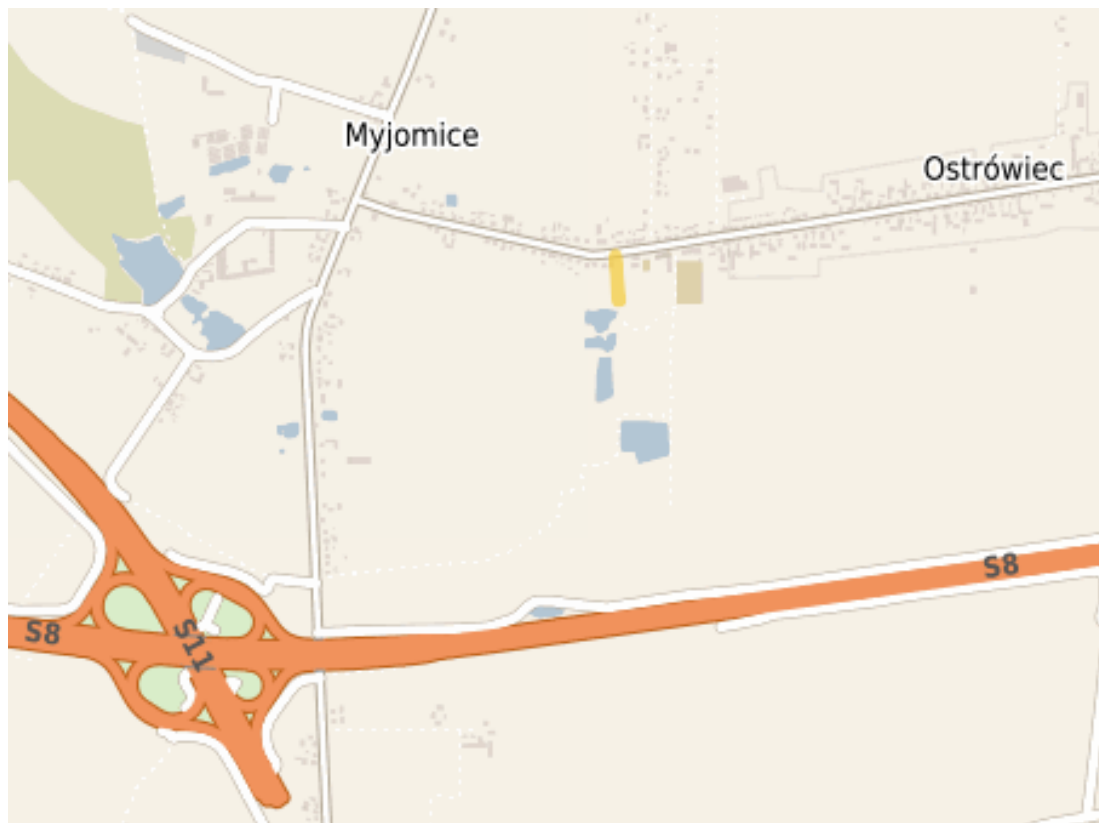

**Mapa nr 1: Położenie nieruchomości w Gminie Kępno**

**Mapa nr 2: Ortofotomapa przedmiotowej nieruchomości – dz. 592/1**

**Mapa nr 3: Wyrys przedmiotowej nieruchomości z miejscowego planu zagospodarowania przestrzennego.**

**Zdj. 1: Myjomice, dz. 592/1 -widok ogólny nieruchomości**

Mapa nr 4: okazanie granic nieruchomości