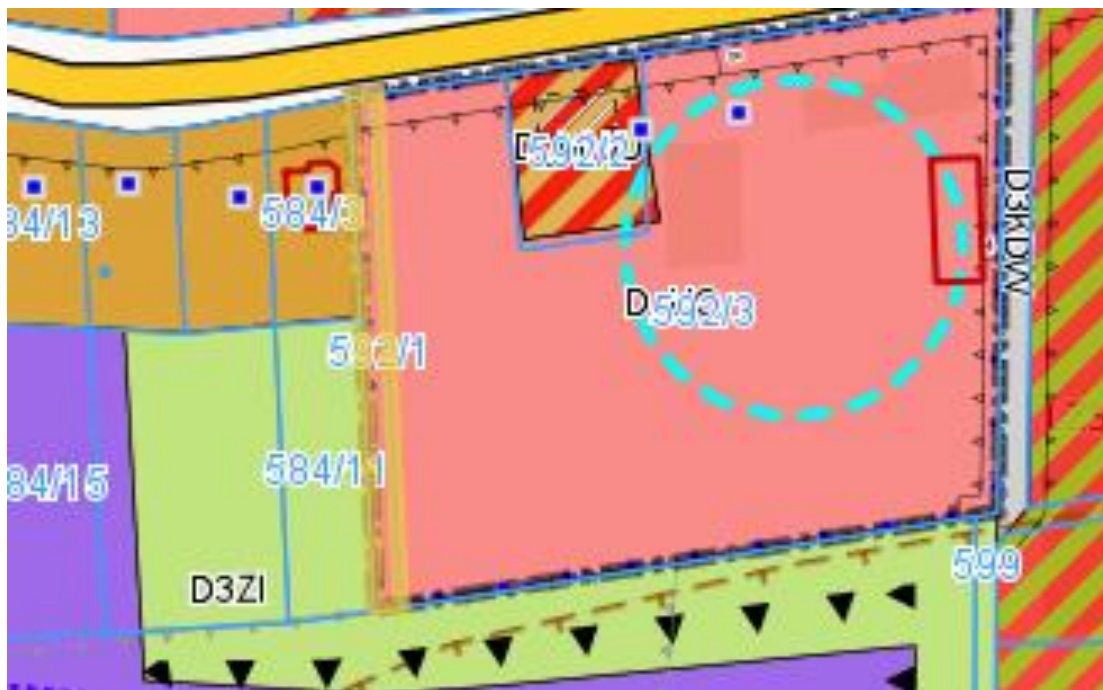

**Mapa nr 1: Położenie nieruchomości w Gminie Kępno**

**Mapa nr 2: Ortofotomapa przedmiotowej nieruchomości – dz. 592/1**

**Mapa nr 3: Wyrys przedmiotowej nieruchomości z miejscowego planu zagospodarowania przestrzennego.**

**Zdj. 1: Myjomice, dz. 592/1 -widok ogólny nieruchomości**

Mapa nr 4: okazanie granic nieruchomości